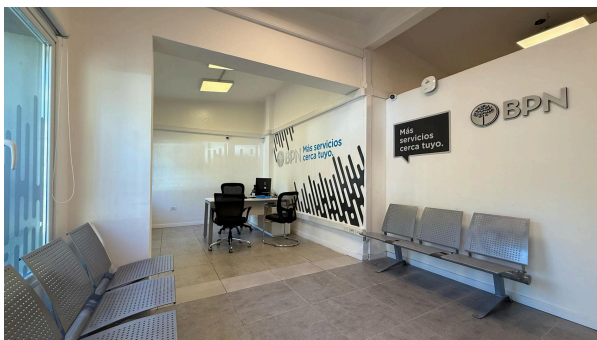

[VER TODAS LAS NOTICIAS](#)